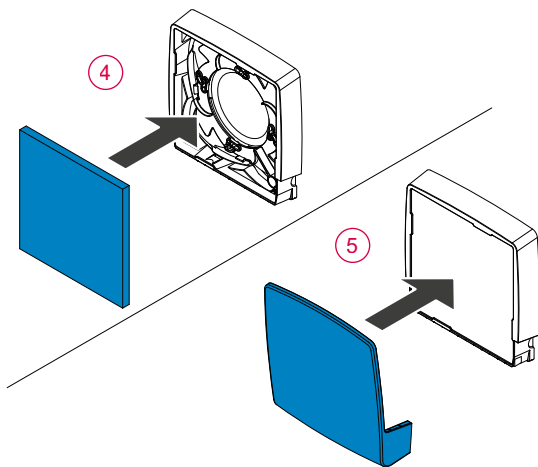

INVENTER

Quick-Guide

Innenblende Zweitraum

Inner panel for secondary room | Pannello interno della seconda camera |

Vnitřní zásllepka pro vedlejší místnost | Kratka wewnętrzna do drugiego pomieszczenia

Taris

Blendenöffnung einstellen | Adjust panel opening
| Regolazione dell'apertura del pannello | Nastavení
otevírání vnitřní zásepky | Regulacja otworu kratki

Blendenöffnung einstellen | Adjust panel opening
| Regolazione dell'apertura del pannello | Nastavení
otevírání vnitřní záslepky | Regulacja otworu kratki