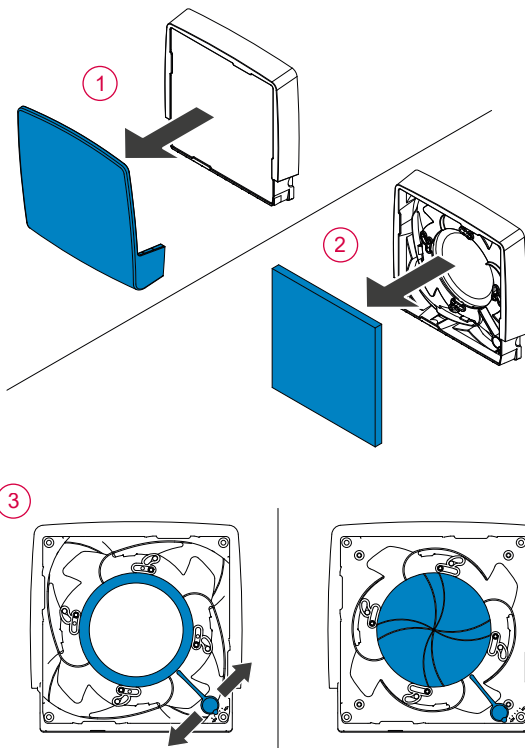

INVENTER

Quick-Guide

Innenblende Zweitraum

Inner panel for secondary room | Pannello interno della seconda camera |

Vnitřní zásllepka pro vedlejší místnost | Kratka wewnętrzna do drugiego pomieszczenia

Taris

Blendenöffnung einstellen | Adjust panel opening
| Regolazione dell'apertura del pannello | Nastavení
otevírání vnitřní zásepky | Regulacja otworu kratki

Blendenöffnung einstellen | Adjust panel opening
| Regolazione dell'apertura del pannello | Nastavení
otevírání vnitřní záslepky | Regulacja otworu kratki